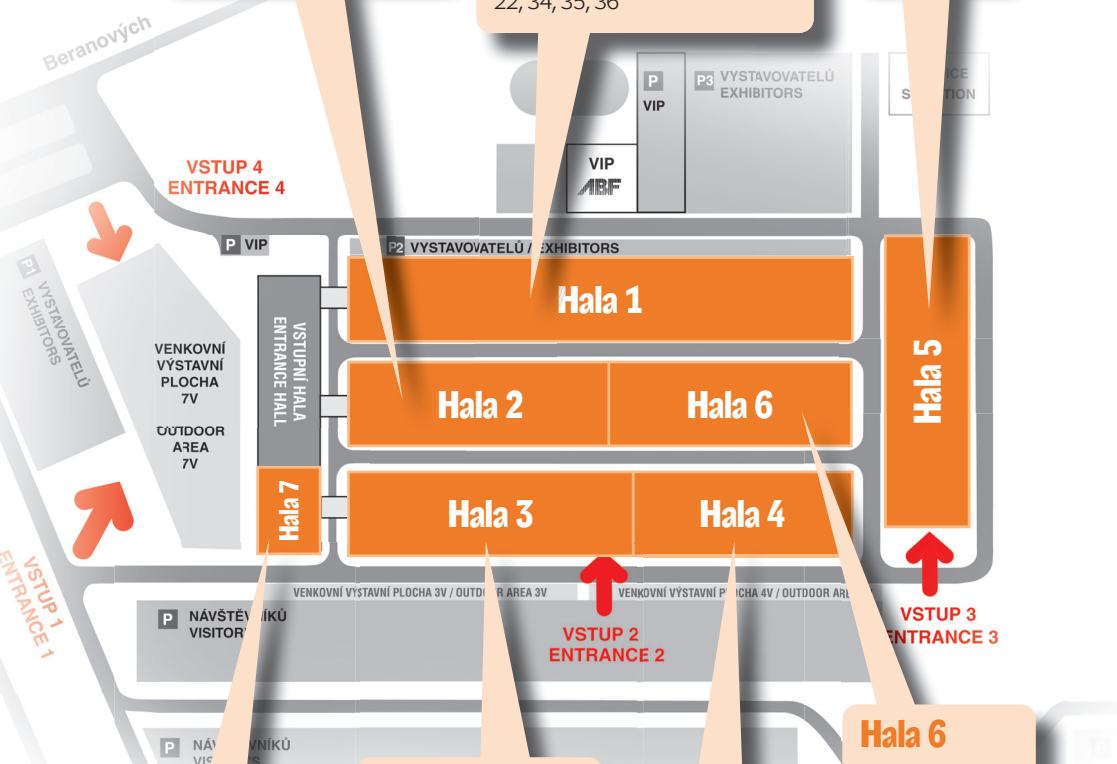

XVIII. mezinárodní výstava psů Praha

Hala 2

Sobota

8, 9, 13, 18, 19, 20, 29, 33, 36

Neděle

14, 18, 20, 24, 29, 30, 31, 37

Hala 1

Sobota

1, 2, 3, 4, 10, 14, 16, 30, 31, 32, 34, 35, 41, 42, 43, 44, 45

Neděle

2, 3, 4, 5, 6, 7, 11, 13, 15, 16, 19, 22, 34, 35, 36

Hala 5

Sobota

Soutěže agility

Neděle

Soutěže agility

Hala

Sobota

Soutěže obediencí – Mistrovství ČR

Neděle

Soutěže obediencí – Mistrovství ČR

Hala 3

Sobota

38, 48, 49, závěrečné soutěže MVP, BIS, BIG, junior handling

Neděle

38, závěrečné soutěže MVP, BIS, BIG, junior handling

Hala 4

Sobota

12, 15, 17, 21, 23, 24, 25, 26, 27, 28, 39, 40

Neděle

21, 23, 25, 26, 27, 28

Hala 6